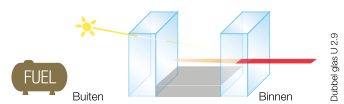

Al onze beglazing wordt standaard uitgevoerd met KOMO-gekeurd glas en is samengesteld uit twee of drie glasbladen met daartussen een gasgevulde spouw van 15 mm en een metaaloxidecoating, gevuld met argongas. Deze constructie zorgt ervoor dat de warmte binnen teruggekaatst wordt, wat een aangenaam genegenheidseffect creëert. PROFEL past dus standaard superisolerende beglazing toe. PROFEL-ramen accepteren bijna alle soorten beglazing. Dankzij de solide structuur van de ramen, de stevige scharnieren en de hoge stabiliteit is gewicht geen probleem.

Minder lawaai

Ook een goede akoestische isolatie is onontbeerlijk. Onze standaard beglazing levert reeds een geluidsreductie van 28 decibel op. Door het gebruik van gelaagd glas of asymmetrische beglazing kunnen we uw woning indien gewenst nog beter isoleren tegen geluiden van buitenaf.

Lagere energiefactuur

Hoe hoger de kwaliteit van beglazing, hoe lager de u-waarden en dus hoe lager uw energieverbruik. Onze standaardbeglazing levert reeds een erg lage u-waarde van 1,1 W/m²K. U kunt zelfs zonder meerprijs opteren voor een beglazing met een u-waarde van 1,0 W/m²K. Ook drievoudig glas is mogelijk, daarmee haalt u zelfs een u-waarde van 0,6 tot 0,5.

Een goede ventilatie

Een goede ventilatie verhoogt het comfort en is essentieel voor de gezondheid. PROFEL heeft een ruim aanbod ventilatiesystemen en verluchttingsroosters. Vraag advies aan uw verdeler!