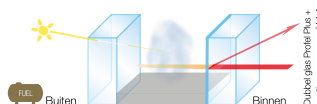

Al onze beglazing wordt standaard uitgevoerd met KOMO-gekeurd glas en is samengesteld uit twee of drie glasbladen met daartussen een gasgevulde spouw van 15 mm en een metaaloxidecoating, gevuld met argongas. Deze constructie zorgt ervoor dat de warmte binnen teruggekaatst wordt, wat een aangenaam genegenheidseffect creëert. PROFEL past dus standaard superisolerende beglazing toe. PROFEL-ramen accepteren bijna alle soorten beglazing. Dankzij de solide structuur van de ramen, de stevige scharnieren en de hoge stabiliteit is gewicht geen probleem.

Minder lawaai

Ook een goede akoestische isolatie is onontbeerlijk. Onze standaard beglazing levert reeds een geluidsreductie van 28 decibel op. Door het gebruik van gelaagd glas of asymmetrische beglazing kunnen we uw woning indien gewenst nog beter isoleren tegen geluiden van buitenaf.

Lagere energiefactuur

Hoe hoger de kwaliteit van beglazing, hoe lager de u-waarden en dus hoe lager uw energieverbruik. Onze standaardbeglazing levert reeds een erg lage u-waarde van 1,1 W/m²K. U kunt zelfs zonder meerprijs opteren voor een beglazing met een u-waarde van 1,0 W/m²K. Ook drievoudig glas is mogelijk, daarmee haalt u zelfs een u-waarde van 0,6 tot 0,5.

Een goede ventilatie

Een goede ventilatie verhoogt het comfort en is essentieel voor de gezondheid. PROFEL heeft een ruim aanbod ventilatiesystemen en verluchttingsroosters. Vraag advies aan uw verdeler!