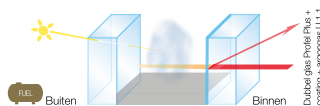

Al onze beglazing wordt standaard uitgevoerd met KOMO-gekeurd glas en is samengesteld uit twee glasbladen met daartussen een gasgevulde spouw van 15 mm en een metaaloxidecoating, gevuld met argongas. Deze constructie zorgt ervoor dat de warmte binnen teruggekaatst wordt, wat een aangenaam genegenheidseffect creëert. PROFEL past dus standaard superisolerende beglazing toe. PROFEL-ramen accepteren bijna alle soorten beglazing. Dankzij de solide structuur van de ramen, de stevige scharnieren en de hoge stabiliteit is gewicht geen probleem.

Minder lawaai

Ook een goede akoestische isolatie is onontbeerlijk. Onze standaard beglazing levert reeds een geluidsreductie van 28 decibel op. Door het gebruik van gelaagd glas of asymmetrische beglazing kunnen we uw woning indien gewenst nog beter isoleren tegen geluiden van buitenaf.

Lagere energiefactuur

Hoe hoger de kwaliteit van beglazing, hoe lager de u-waarden en dus hoe lager uw energieverbruik. Onze standaardbeglazing levert reeds een erg lage u-waarde van 1,1 W/m²K. U kunt zelfs zonder meerprijs opteren voor een beglazing met een u-waarde van 1,0 W/m²K. Ook drievoudig glas is mogelijk, daarmee haalt u zelfs een u-waarde van 0,6 tot 0,5.

Een goede ventilatie

Een goede ventilatie verhoogt het comfort en is essentieel voor de gezondheid. PROFEL heeft een ruim aanbod ventilatiesystemen en verluchttingsroosters. Vraag advies aan uw verdeler!