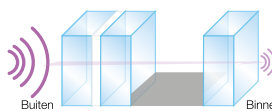

Al onze beglazing wordt standaard uitgevoerd met KOMO-gekeurd glas en is samengesteld uit twee glasbladen met daartussen een gasgevulde spouw van 15 mm en een metaaloxidecoating, gevuld met argongas. Deze constructie zorgt ervoor dat de warmte binnen teruggekaatst wordt, wat een aangenaam genegenheidseffect creëert. PROFEL past dus standaard superisolerende beglazing toe. PROFEL-ramen accepteren bijna alle soorten beglazing. Dankzij de solide structuur van de ramen, de stevige scharnieren en de hoge stabiliteit is gewicht geen probleem.

Minder lawaai

Ook een goede akoestische isolatie is onontbeerlijk. Onze standaard beglazing levert reeds een geluidsreductie van 28 decibel op. Door het gebruik van gelaagd glas of asymmetrische beglazing kunnen we uw woning indien gewenst nog beter isoleren tegen geluiden van buitenaf.

Lagere energiefactuur

Hoe hoger de kwaliteit van beglazing, hoe lager de u-waarden en dus hoe lager uw energieverbruik. Onze standaardbeglazing levert reeds een erg lage u-waarde van 1,1 W/m²K. U kunt zelfs zonder meerprijs opteren voor een beglazing met een u-waarde van 1,0 W/m²K. Ook drievoudig glas is mogelijk, daarmee haalt u zelfs een u-waarde van 0,6 tot 0,5.

Een goede ventilatie

Een goede ventilatie verhoogt het comfort en is essentieel voor de gezondheid. PROFEL heeft een ruim aanbod ventilatiesystemen en verluchttingsroosters. Vraag advies aan uw verdeler!