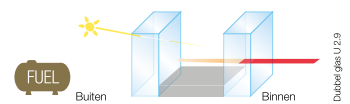

Al onze beglazing wordt standaard uitgevoerd met KOMO-gekeurd glas en is samengesteld uit twee glasbladen met daartussen een gasgevulde spouw van 15 mm en een metaaloxidecoating, gevuld met argongas. Deze constructie zorgt ervoor dat de warmte binnen teruggekaatst wordt, wat een aangenaam genegenheidseffect creëert. PROFEL past dus standaard superisolerende beglazing toe. PROFEL-ramen accepteren bijna alle soorten beglazing. Dankzij de solide structuur van de ramen, de stevige scharnieren en de hoge stabiliteit is gewicht geen probleem.

Minder lawaai

Ook een goede akoestische isolatie is onontbeerlijk. Onze standaard beglazing levert reeds een geluidsreductie van 28 decibel op. Door het gebruik van gelaagd glas of asymmetrische beglazing kunnen we uw woning indien gewenst nog beter isoleren tegen geluiden van buitenaf.

Lagere energiefactuur

Hoe hoger de kwaliteit van beglazing, hoe lager de u-waarden en dus hoe lager uw energieverbruik. Onze standaardbeglazing levert reeds een erg lage u-waarde van 1,1 W/m²K. U kunt zelfs zonder meerprijs opteren voor een beglazing met een u-waarde van 1,0 W/m²K. Ook drievoudig glas is mogelijk, daarmee haalt u zelfs een u-waarde van 0,6 tot 0,5.

Een goede ventilatie

Een goede ventilatie verhoogt het comfort en is essentieel voor de gezondheid. PROFEL heeft een ruim aanbod ventilatiesystemen en verluchttingsroosters. Vraag advies aan uw verdeler!