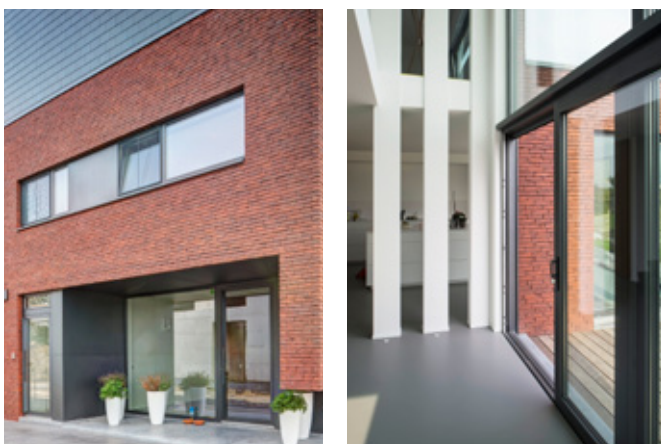

BLOKRAAM

Blokramen kunnen zowel in nieuwbouw- als in verbouwprojecten worden toegepast en sluiten naadloos aan bij elke bouwstijl. De verdiepte structuur zorgt voor een robuust uiterlijk, terwijl de verdiepte tussenstijlen voor een verfijnd uitzicht zorgen.

Binnen het klassieke gamma hebt u de keuze tussen facetschrijnwerk en reliëfpanelen.

Facetschrijnwerk

Met het stijlvolle en elegante facetschrijnwerk bekomt u via eigentijdse materialen en een moderne samenstelling de sfeer van een klassieke houten deur. U kunt zelf beslissen over de verdeling van de vakken en vult die in met facetpanelen, eventueel in combinatie met sierornamenten en glaspanelen. Ook bestaande deuren kunnen worden opgewaarderd door deuren met stijlvolle facetpanelen.

Binnen het moderne gamma hebt u de keuze tussen de Q-line en de Rainure-stijl.

Q-line

De moderne Q-line panelen herkent u aan hun strakke vormgeving met roestvrijstalen inlegvlakken aan de buitenzijde. Door de stabiele sandwichconstructie met aluminiumplaten van minimaal 2 mm dik en de isolatiekern uit PU-schuim garandeert PROFEL uitstekende isolatiewaarden.

WAT WE ZELF DOEN, DOEN WE BETER

*PROFEL
past standaard
superisolerende
beglazing toe.*

PROFEL assembleert haar dubbele beglazing zelf. Grote glazen platen van zes meter breed bij ruim drie meter hoog worden volautomatisch op de snijtafel gelegd en versneden. Tegelijkertijd worden afstandhouders geplooid. Dit zijn de metalen kokers tussen de twee glasbladen. De versneden glasschijven worden vervolgens verlijmd tegen de afstandhouders waarna ook nog een stevige dichtingslaag rondom wordt aangebracht.