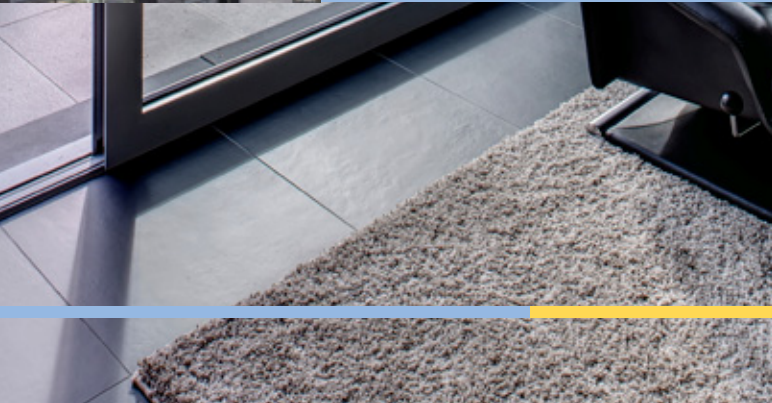

PROFEL haalt alles uit aluminium, zowel op kwalitatief als esthetisch vlak.