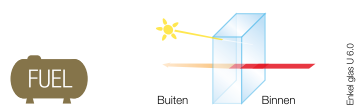

Al onze beglazing wordt standaard uitgevoerd met KOMO-gekeurd glas en is samengesteld uit twee glasbladen met daartussen een gasgevulde spouw van 15 mm en een metaaloxidecoating, gevuld met argongas. Deze constructie zorgt ervoor dat de warmte binnen teruggekaatst wordt, wat een aangenaam genegenheidseffect creëert. PROFEL past dus standaard superisolerende beglazing toe. PROFEL-ramen accepteren bijna alle soorten beglazing. Dankzij de solide structuur van de ramen, de stevige scharnieren en de hoge stabiliteit is gewicht geen probleem.

Minder lawaai

Ook een goede akoestische isolatie is onontbeerlijk. Onze standaard beglazing levert reeds een geluidsreductie van 28 decibel op. Door het gebruik van gelaagd glas of asymmetrische beglazing kunnen we uw woning indien gewenst nog beter isoleren tegen geluiden van buitenaf.

Lagere energiefactuur

Hoe hoger de kwaliteit van beglazing, hoe lager de u-waarden en dus hoe lager uw energieverbruik. Onze standaardbeglazing levert reeds een erg lage u-waarde van 1,1 W/m²K. U kunt zelfs zonder meerprijs opteren voor een beglazing met een u-waarde van 1,0 W/m²K. Ook drievoudig glas is mogelijk, daarmee haalt u zelfs een u-waarde van 0,6 tot 0,5.

Een goede ventilatie

Een goede ventilatie verhoogt het comfort en is essentieel voor de gezondheid. PROFEL heeft een ruim aanbod ventilatiesystemen en verluchttingsroosters. Vraag advies aan uw verdeler!