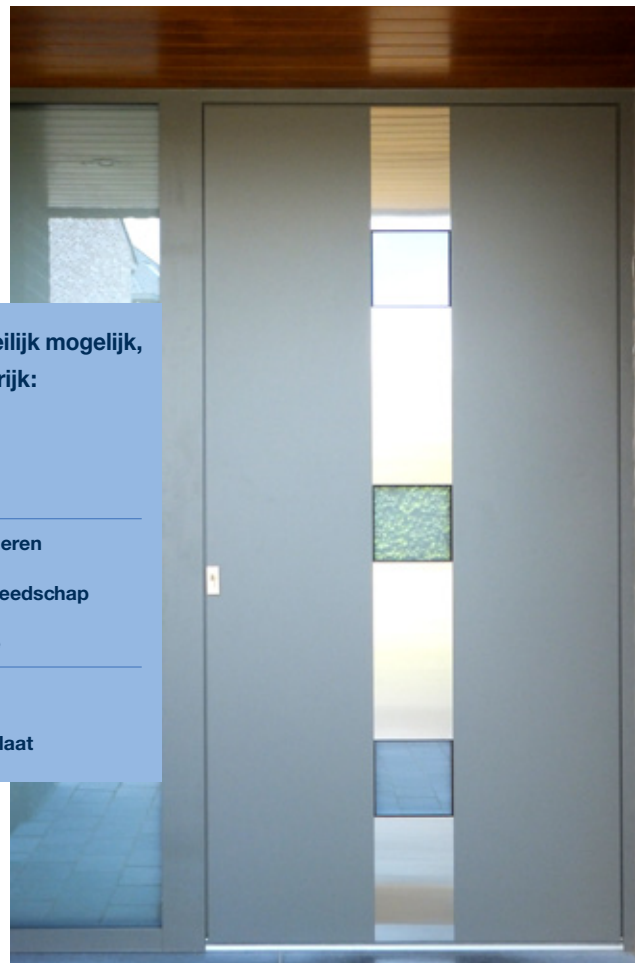

HOGE STANDAARDEN

Alle aluminiumramen van PROFEL zijn standaard voorzien van inbraakwerende sluitnokken, zware en stabiele scharnieren, inbraakwerende metalen sluitstukken, een uithefbeveiliging in het geval van een schuifdeur en een anti-foutbediening op het raambeslag. Hiermee legt PROFEL de standaard inzake veiligheid erg hoog. Verder zijn extra inbraakwerende pakketten en toebehoren – zoals afsluitbare raamkrukken, veiligheidscilinders en alarmcontacten – mogelijk.

Ook het beslag is voorzien van diverse beveiligingen met RVS sluitstukken in het kader, deuren met een 3-puntssluiting volgens het pen/haakprincipe, een gecertificeerde veiligheidscilinder en de mogelijkheid tot massieve deurschilden. Al deze elementen zorgen voor een optimale veiligheid.

PROFEL maakt het inbrekers graag zo moeilijk mogelijk, niettemin is ook uw waakzaamheid belangrijk:

- controleer voor het slapengaan of alle buitendeuren gesloten zijn
- laat buiten geen voorwerpen rondslingeren die inbrekers van pas komen: berg gereedschap en ladders op in een afgesloten ruimte
- dubbelcheck of alle deuren en ramen gesloten zijn wanneer u de woning verlaat